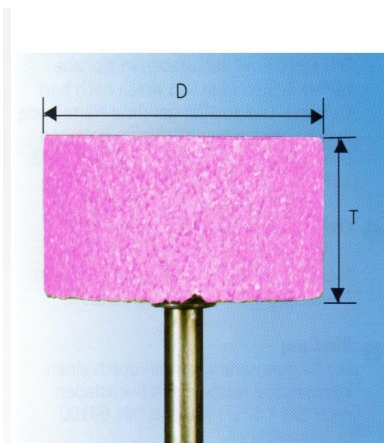

Schleifstifte - zyl.
Lagerprogramm, DIN + USA (W)

D mm	T mm	Schaft-O mm/Zoll	VPE Stck.
25	10	6	10
25	13	6	10
25	15	6	10
25	16	6	10
25	19	6	10
25	25	6/1/4"	10
25	30	6	10
25	40	6/8	10

30	10	6	10
30	15	6	10
30	20	6	10
30	30	6	10

32	6	6	10
32	8	6	10
32	10	6	10
32	13	6/1/4"	10
32	40	6/8	10
32	50	6	10

35	7	6	10

38	6	6	10

40	6	6	10
40	8	6	10
40	10	6	10
40	15	6	10
40	20	6	10
40	30	6/8	10
40	40	6/8	10

50	6	6	10
50	8	6	10
50	10	6	10
50	13	6	10
50	25	6/8	10
50	40	8	10